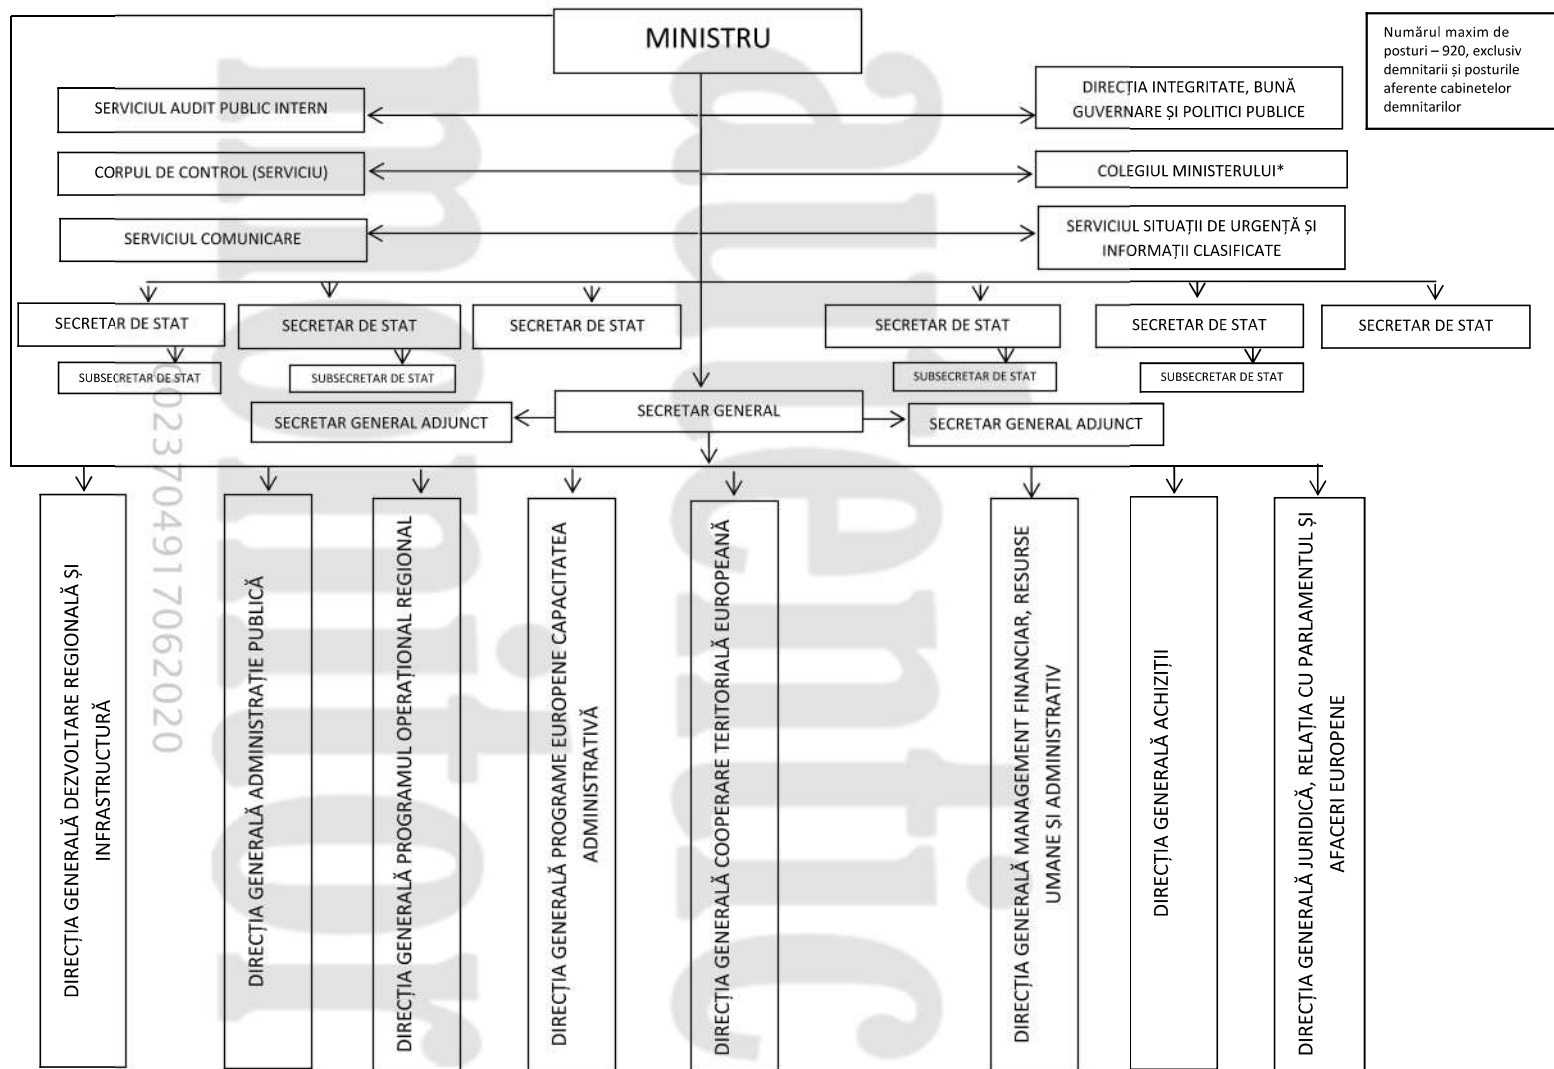

STRUCTURA ORGANIZATORICĂ
a Ministerului Lucrărilor Publice, Dezvoltării și Administrației

*) Se organizează conform legislației în vigoare, prin ordin al ministrului.

1) Anexa nr. 1 este reprodusă în facsimil.